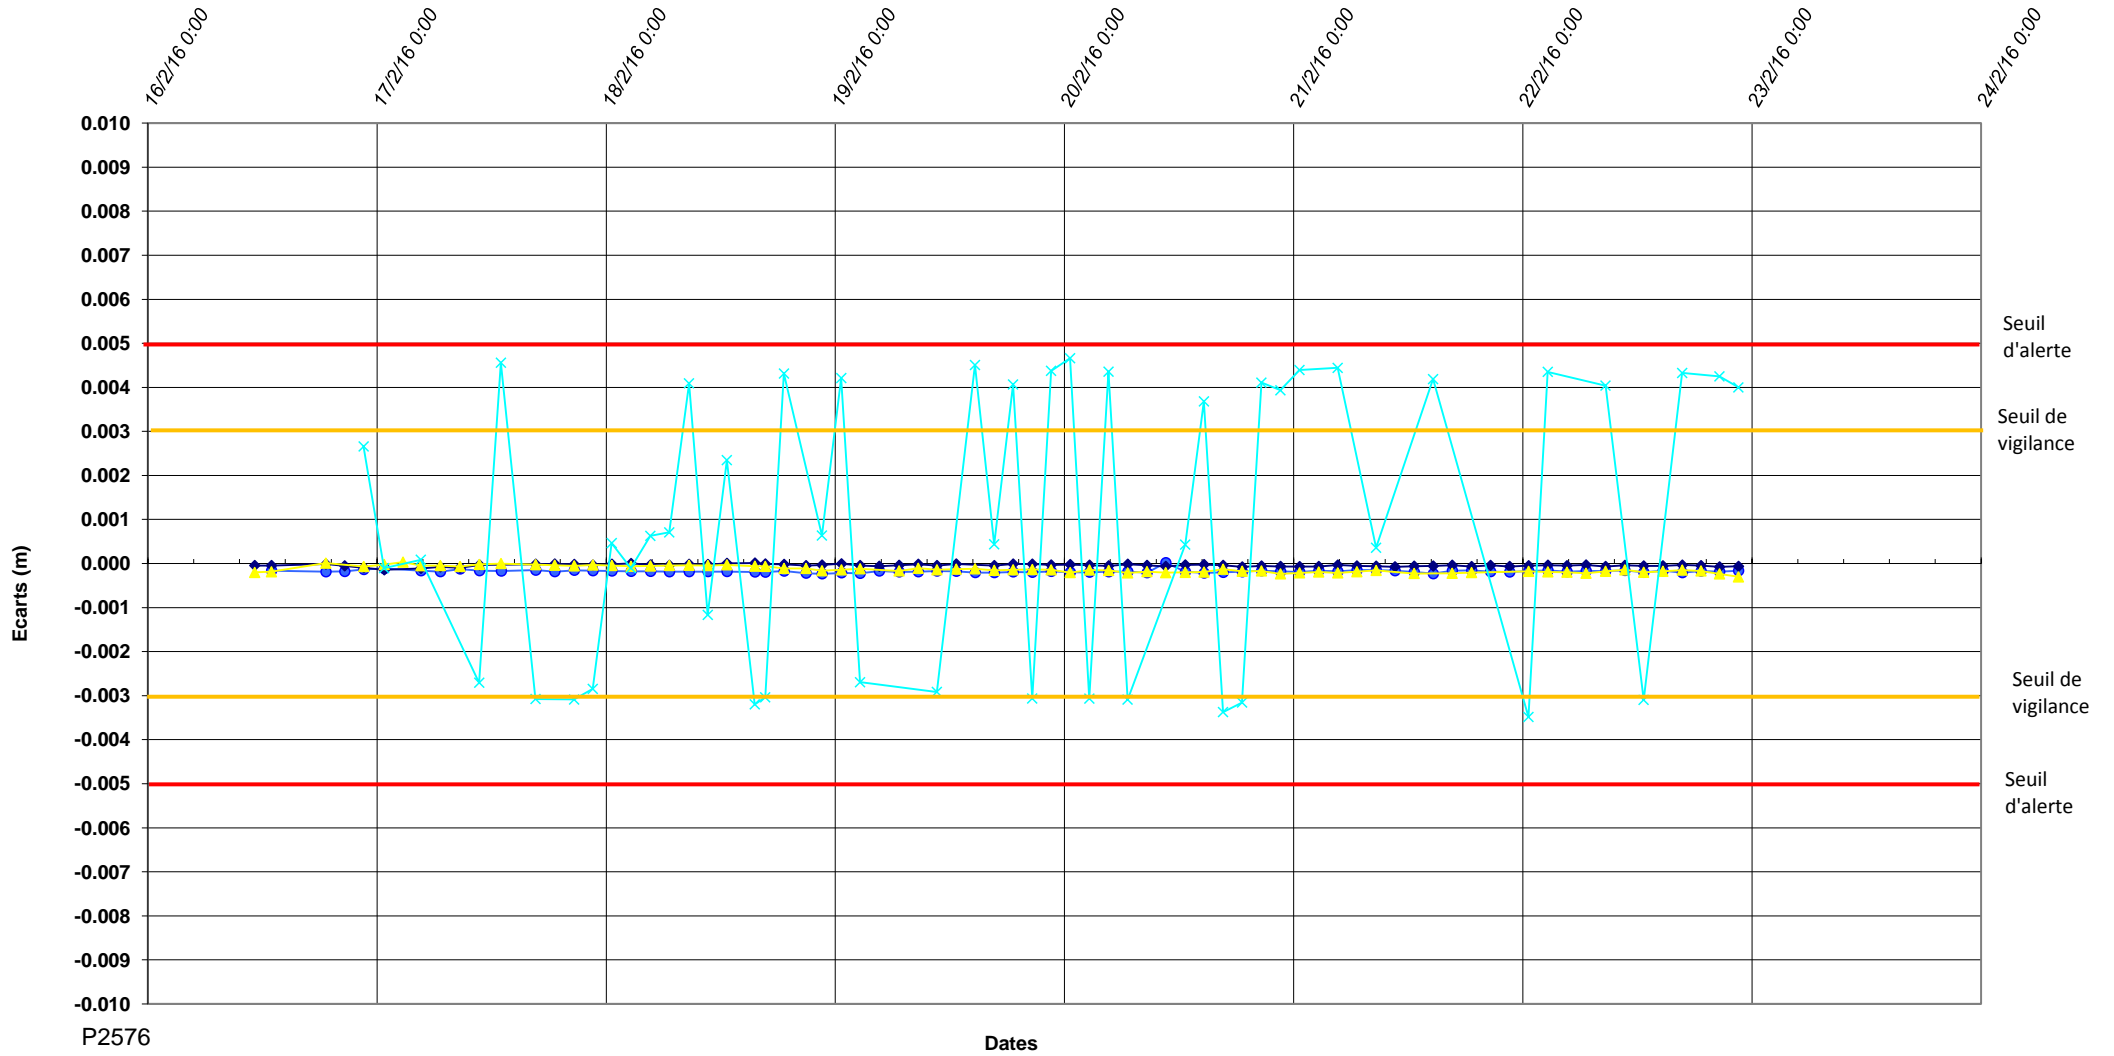

P2576-Tunnel d'Armentières-Delta Z

P2576

Dates